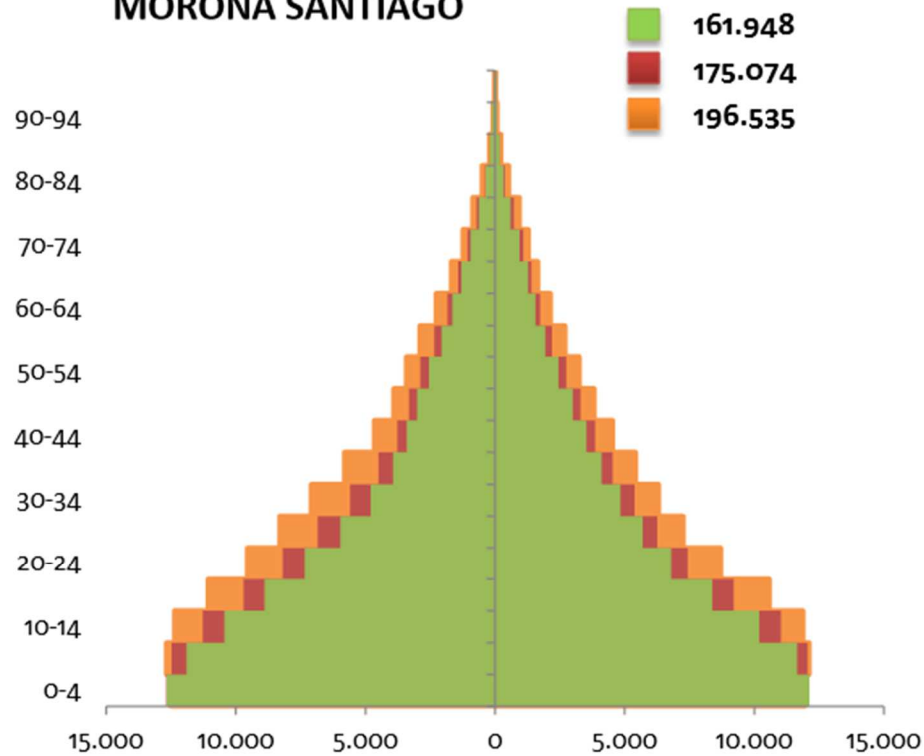

# Proyección de la población provincial 2012 - 2020

Fuente: Estimaciones de proyecciones de población 2010 INEC.

■ AÑO 2012      ■ AÑO 2015      ■ AÑO 2020

## MORONA SANTIAGO